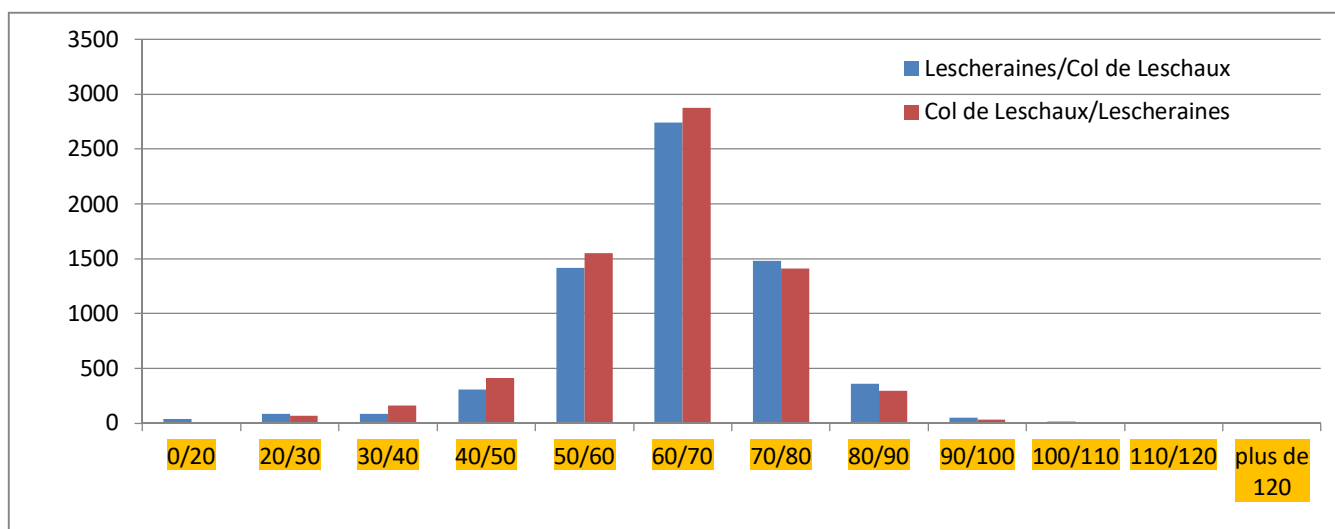

Bellecombe en Bauges

RD 912 PR 3+608 Vitesse maxi 80km/h

Semaine 1 du 22/09/2020 au 28/09/2020

trafic véhicules (VL) par tranche de vitesse

<u>vitesse</u>	Lescheraines/Col de Leschaux	Col de Leschaux/Lescheraines
0/20	39	3
20/30	83	70
30/40	84	162
40/50	310	414
50/60	1417	1553
60/70	2743	2878
70/80	1482	1413
80/90	359	296
90/100	51	35
100/110	13	5
110/120	6	0
plus de 120	0	0
VL	6258	6505
PL	329	324
Somme	6587	6829
V85 :	77km/h (VL)	75km/h (VL)
Vmoy :	65km/h (VL)	64km/h (VL)
% véh < 80km/h	93,487%	95,080%

Pourcentage par tranche de vitesse

vitesse	Lescheraines/Col de Leschaux	Col de Leschaux/Lescheraines
0/20	0,592%	0,044%
20/30	1,260%	1,025%
30/40	1,275%	2,372%
40/50	4,706%	6,062%
50/60	21,512%	22,741%
60/70	41,643%	42,144%
70/80	22,499%	20,691%
80/90	5,450%	4,334%
90/100	0,774%	0,513%
100/110	0,197%	0,073%
110/120	0,091%	0,000%
plus de 120	0,000%	0,000%