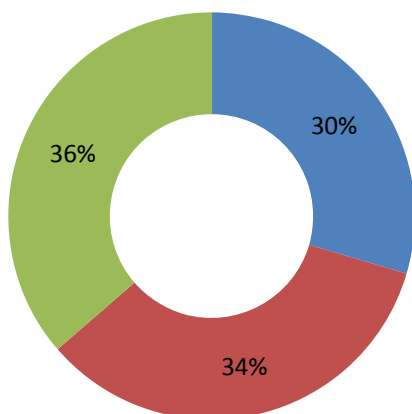

Résultats de l'enquête Bellecombe en Bauges Demain!

Nombre d'habitants: 675

Nombre de foyers: 256

Envoi début fin février 2015 – réponse fin mars-
dépouillement Avril 2015

Nombre de réponses: 90

Qui a rempli le questionnaire ?

Age:

■ 10 - 20 ans ■ 20 - 40 ans ■ 40 - 50 ans ■ 50 - 65 ans ■ 65 ans ■ 75 ans

Situation familiale:

■ Célibataire ■ En couple ■ En famille

Ancienneté dans la commune:

■ - 5 ans ■ 5 - 10 ans ■ 10 - 15 ans

Avez-vous rempli ce formulaire:

■ Seul ■ En famille

Les termes qui caractérisent le mieux « Bellecombe en Bauges aujourd'hui »
selon les habitants

Les termes qui caractérisent le mieux les envies des habitants pour
« Bellecombe en Bauges demain »