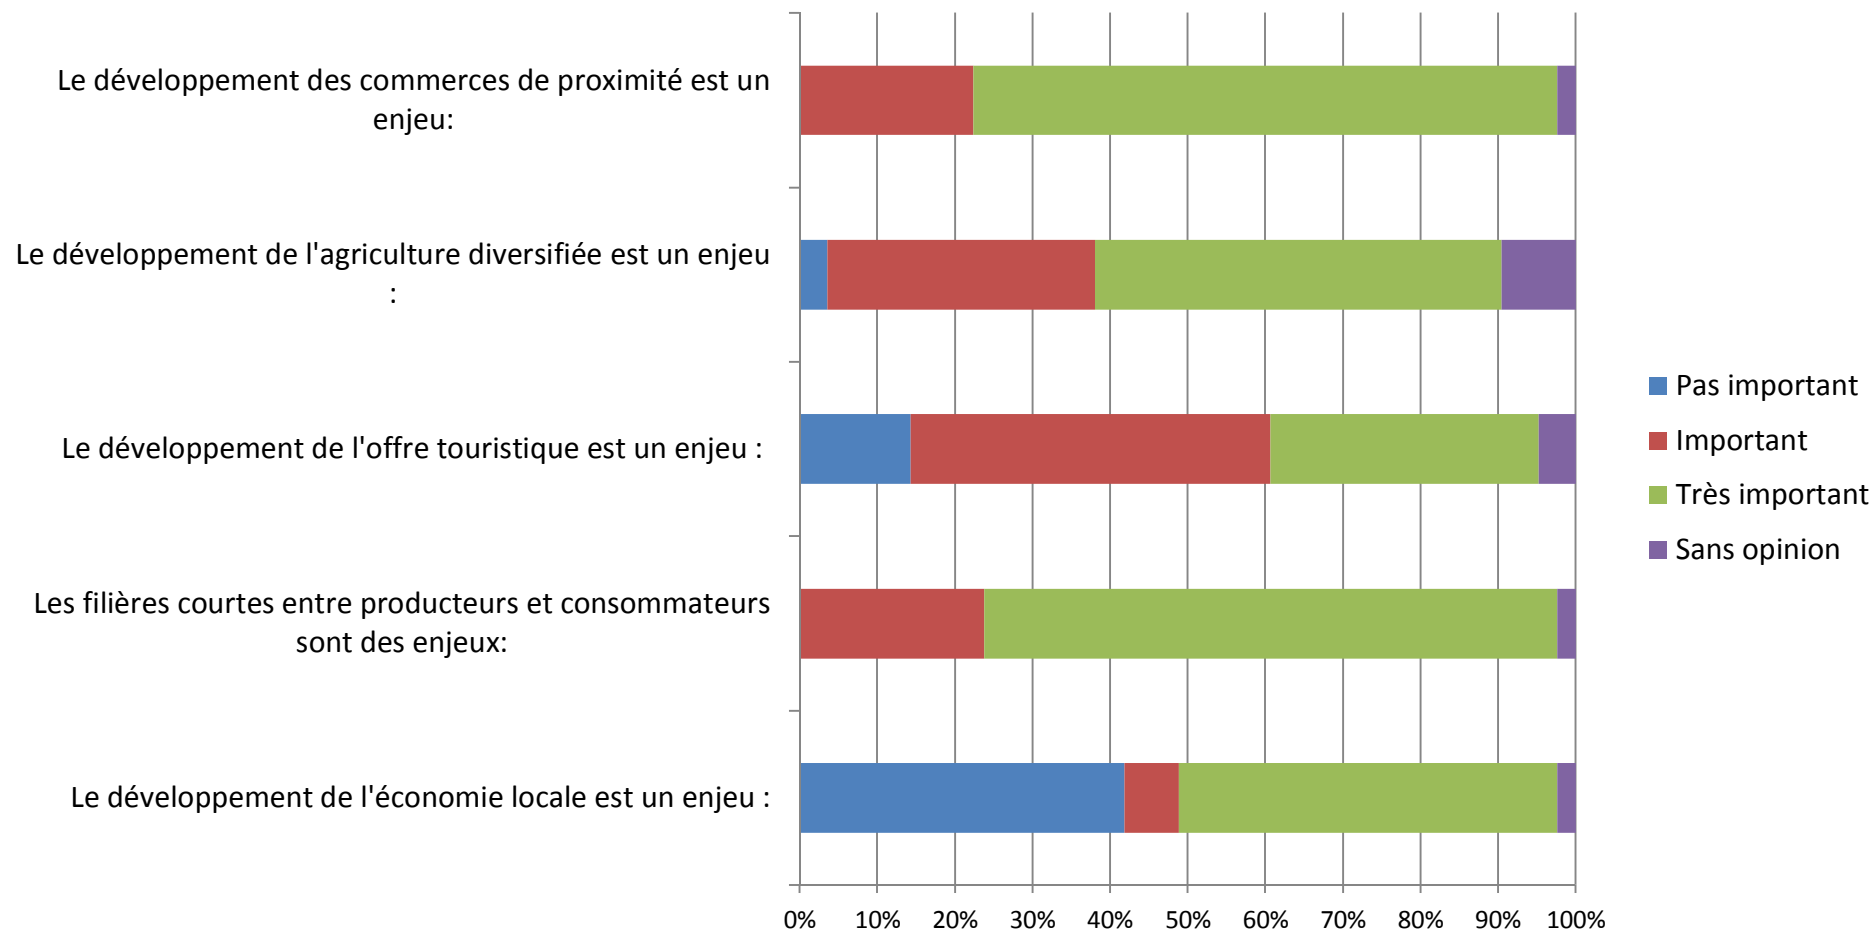

Les enjeux économiques