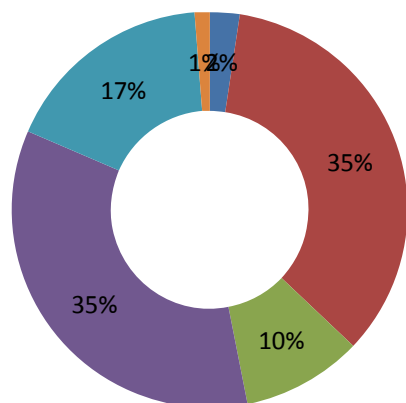

Résultats de l'enquête Bellecombe en Bauges Demain!

Nombre d'habitants: 675

Nombre de foyers: 256

Envoi début fin février 2015 – réponse fin mars-
dépouillement Avril 2015

Nombre de réponses: 90

Qui a rempli le questionnaire ?

Age:

■ 10 - 20 ans ■ 20 - 40 ans ■ 40 - 50 ans ■ 50 - 65 ans ■ 65 ans ■ 75 ans

Situation familiale:

■ Célibataire ■ En couple ■ En famille

Ancienneté dans la commune:

■ - 5 ans ■ 5 - 10 ans ■ 10 - 15 ans

Avez-vous rempli ce formulaire:

■ Seul ■ En famille

Les termes qui caractérisent le mieux « Bellecombe en Bauges aujourd'hui »
selon les habitants

Les termes qui caractérisent le mieux les envies des habitants pour
« Bellecombe en Bauges demain »