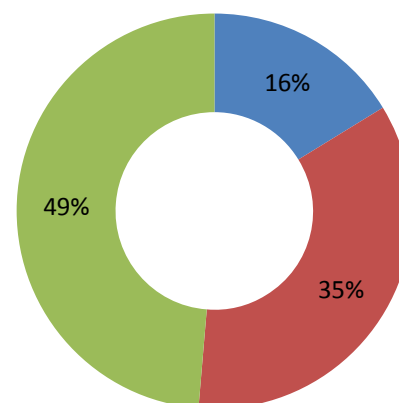

Résultats de l'enquête Bellecombe en Bauges Demain!

Nombre d'habitants: 675

Nombre de foyers: 256

Envoi début fin février 2015 – réponse fin mars-
dépouillement Avril 2015

Nombre de réponses: 90

Qui a rempli le questionnaire ?

Age:

■ 10 - 20 ans ■ 20 - 40 ans ■ 40 - 50 ans ■ 50 - 65 ans ■ 65 ans ■ 75 ans

Situation familiale:

■ Célibataire ■ En couple ■ En famille

Ancienneté dans la commune:

■ - 5 ans ■ 5 - 10 ans ■ 10 - 15 ans

Avez-vous rempli ce formulaire:

■ Seul ■ En famille

Les termes qui caractérisent le mieux « Bellecombe en Bauges aujourd'hui »
selon les habitants

Les termes qui caractérisent le mieux les envies des habitants pour
« Bellecombe en Bauges demain »