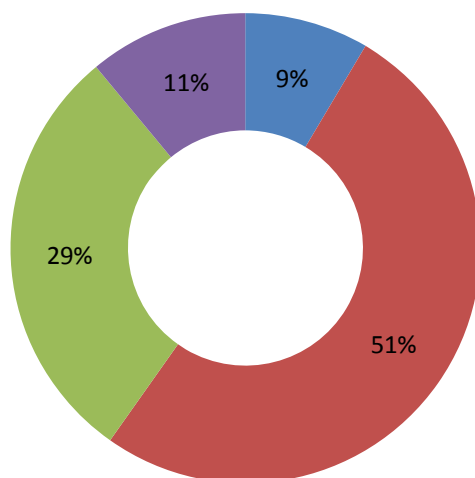

Résultats de l'enquête Bellecombe en Bauges Demain!

Nombre d'habitants: 675

Nombre de foyers: 256

Envoi début fin février 2015 – réponse fin mars-
dépouillement Avril 2015

Nombre de réponses: 90

Qui a rempli le questionnaire ?

Age:

■ 10 - 20 ans ■ 20 - 40 ans ■ 40 - 50 ans ■ 50 - 65 ans ■ 65 ans ■ 75 ans

Situation familiale:

■ Célibataire ■ En couple ■ En famille

Ancienneté dans la commune:

■ - 5 ans ■ 5 - 10 ans ■ 10 - 15 ans

Avez-vous rempli ce formulaire:

■ Seul ■ En famille

Les termes qui caractérisent le mieux « Bellecombe en Bauges aujourd'hui »
selon les habitants

Les termes qui caractérisent le mieux les envies des habitants pour
« Bellecombe en Bauges demain »

Les enjeux sociaux selon les habitants

Le logement

L'offre de logement est un enjeu :

■ Pas important ■ Important ■ Très important ■ Sans opinion

L'offre de logement sur le village vous paraît-elle cohérente pour attirer de nouveaux habitants ?