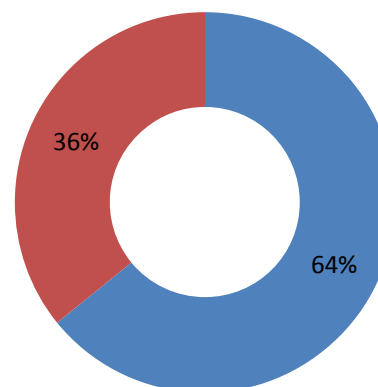

Résultats de l'enquête Bellecombe en Bauges Demain!

Nombre d'habitants: 675

Nombre de foyers: 256

Envoi début fin février 2015 – réponse fin mars-
dépouillement Avril 2015

Nombre de réponses: 90

Qui a rempli le questionnaire ?

Age:

■ 10 - 20 ans ■ 20 - 40 ans ■ 40 - 50 ans ■ 50 - 65 ans ■ 65 ans ■ 75 ans

Situation familiale:

■ Célibataire ■ En couple ■ En famille

Ancienneté dans la commune:

■ - 5 ans ■ 5 - 10 ans ■ 10 - 15 ans

Avez-vous rempli ce formulaire:

■ Seul ■ En famille

Les termes qui caractérisent le mieux « Bellecombe en Bauges aujourd'hui »
selon les habitants

Les termes qui caractérisent le mieux les envies des habitants pour
« Bellecombe en Bauges demain »