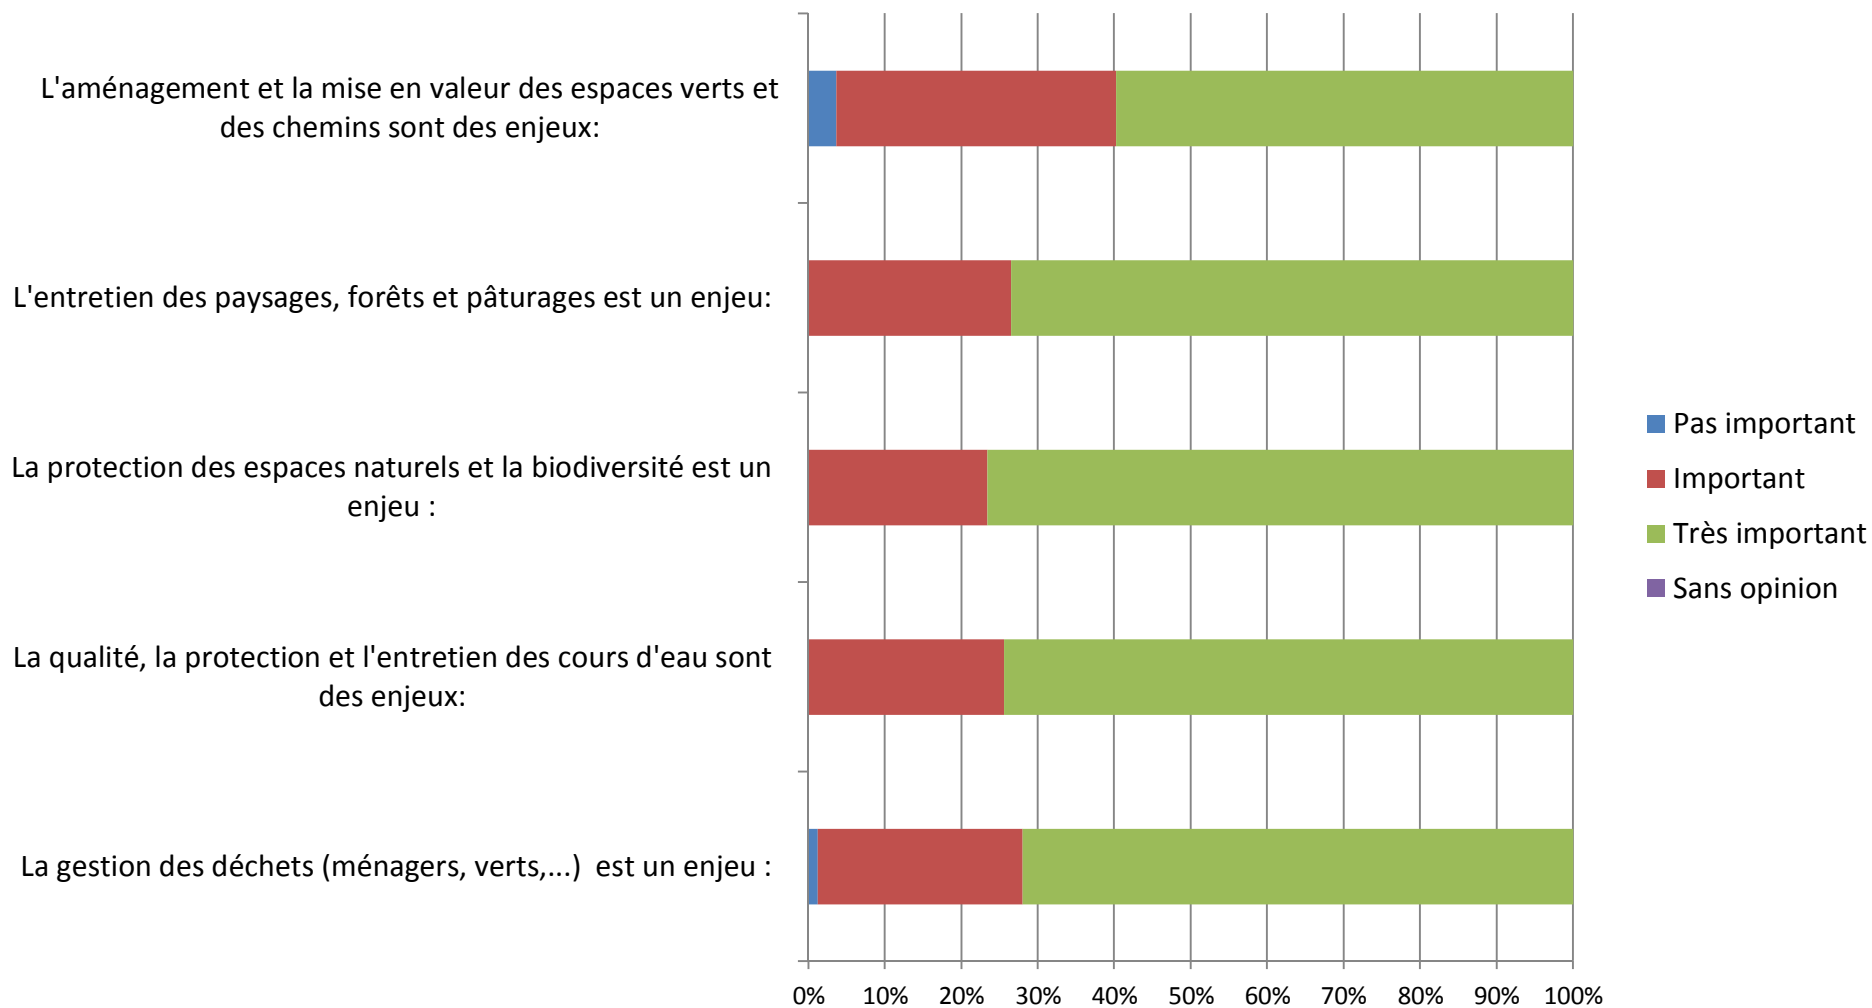

■ Seul ■ En famille

Les termes qui caractérisent le mieux « Bellecombe en Bauges aujourd'hui »
selon les habitants

Les termes qui caractérisent le mieux les envies des habitants pour
« Bellecombe en Bauges demain »

Les enjeux sociaux selon les habitants

Le logement

L'offre de logement est un enjeu :

■ Pas important ■ Important ■ Très important ■ Sans opinion

L'offre de logement sur le village vous paraît-elle cohérente pour attirer de nouveaux habitants ?

■ Pas cohérente ■ Cohérente ■ Très cohérente ■ Sans opinion

Les enjeux environnementaux

La situation de Bellecombe en Bauges concernant l'environnement vous paraît:

■ Mauvaise ■ A améliorer ■ Satisfaisante ■ Sans opinion