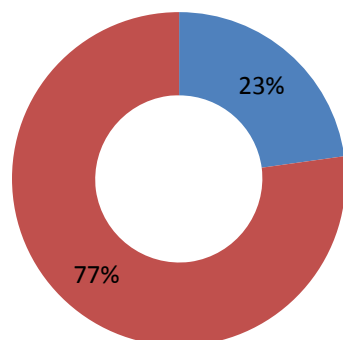

■ Pas cohérente ■ Cohérente ■ Très cohérente ■ Sans opinion

Les enjeux environnementaux

La situation de Bellecombe en Bauges concernant l'environnement vous paraît:

■ Mauvaise ■ A améliorer ■ Satisfaisante ■ Sans opinion

■ Peu dynamique ■ Dynamique ■ Très dynamique ■ Sans opinion

Depuis votre arrivée sur la commune, trouvez-vous que votre qualité de vie s'est:

■ Détériorée ■ Améliorée

Etes-vous satisfait du nombre d'activités culturelles (concert, projection de films ou documentaires,...) proposées dans le village ?