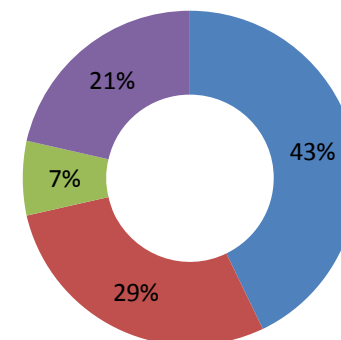

■ Peu dynamique ■ Dynamique ■ Très dynamique ■ Sans opinion

Depuis votre arrivée sur la commune, trouvez-vous que votre qualité de vie s'est:

■ Détériorée ■ Améliorée

Etes-vous satisfait du nombre d'activités culturelles (concert, projection de films ou documentaires,...) proposées dans le village ?

■ Peu satisfait ■ Satisfait ■ Très satisfait ■ Sans opinion

Votre perception de la commune

Comment qualifieriez-vous le lien social entre générations de Bellecombe ?

■ Faible ■ Correct ■ Fort ■ Sans opinion