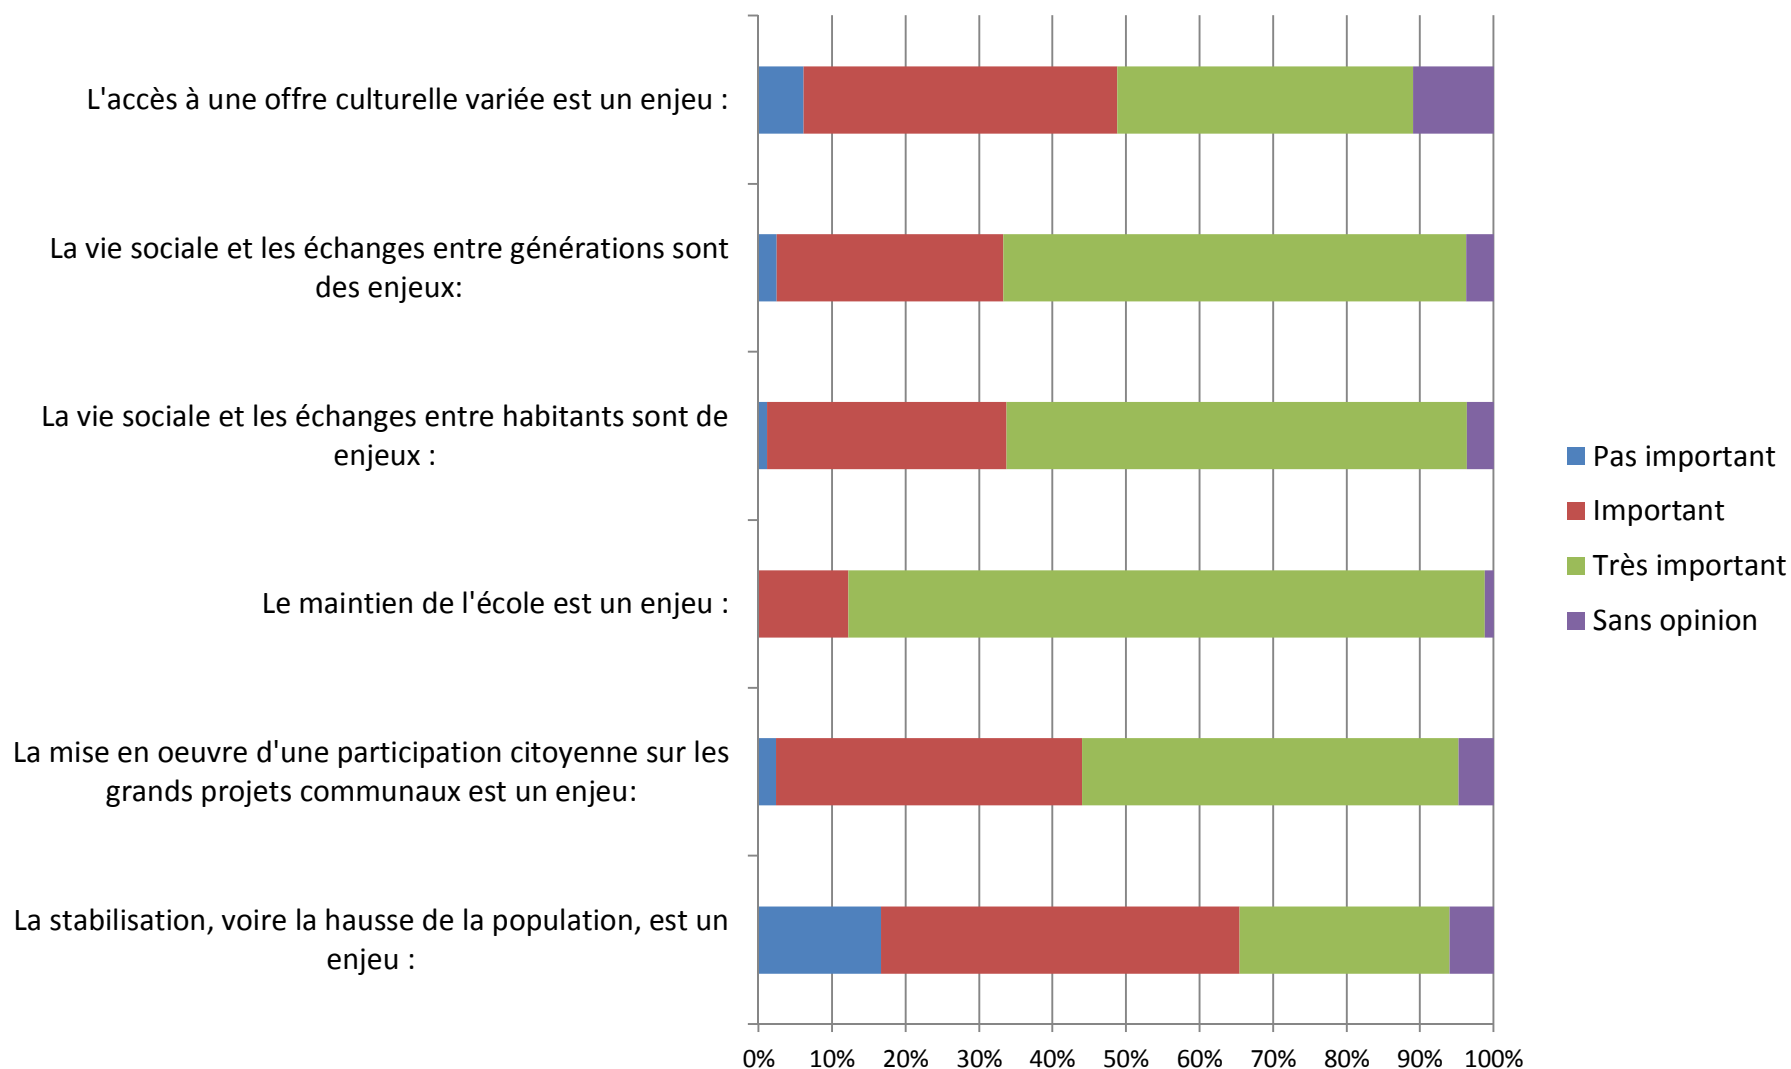

Age:

■ 10 - 20 ans ■ 20 - 40 ans ■ 40 - 50 ans ■ 50 - 65 ans ■ 65 ans ■ 75 ans

Situation familiale:

■ Célibataire ■ En couple ■ En famille

Ancienneté dans la commune:

■ - 5 ans ■ 5 - 10 ans ■ 10 - 15 ans

Avez-vous rempli ce formulaire:

■ Seul ■ En famille

Les termes qui caractérisent le mieux « Bellecombe en Bauges aujourd'hui »
selon les habitants

Les termes qui caractérisent le mieux les envies des habitants pour
« Bellecombe en Bauges demain »

Les enjeux sociaux selon les habitants

Le logement

L'offre de logement est un enjeu :

■ Pas important ■ Important ■ Très important ■ Sans opinion

L'offre de logement sur le village vous paraît-elle cohérente pour attirer de nouveaux habitants ?

■ Pas cohérente ■ Cohérente ■ Très cohérente ■ Sans opinion

Les enjeux environnementaux

La situation de Bellecombe en Bauges concernant l'environnement vous paraît:

■ Mauvaise ■ A améliorer ■ Satisfaisante ■ Sans opinion