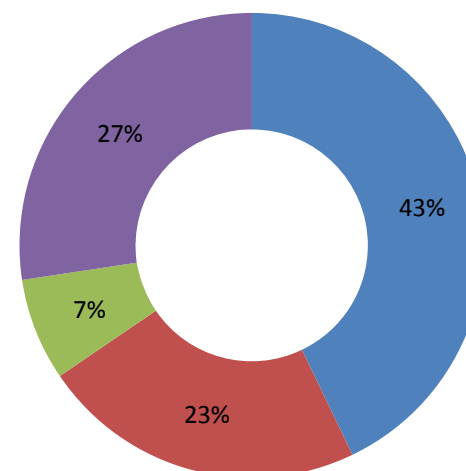

Résultats de l'enquête Bellecombe en Bauges Demain!

Nombre d'habitants: 675

Nombre de foyers: 256

Envoi début fin février 2015 – réponse fin mars-
dépouillement Avril 2015

Nombre de réponses: 90

Qui a rempli le questionnaire ?

■ Seul ■ En famille

Les termes qui caractérisent le mieux « Bellecombe en Bauges aujourd'hui »
selon les habitants

Les termes qui caractérisent le mieux les envies des habitants pour
« Bellecombe en Bauges demain »

Les enjeux sociaux selon les habitants

Le logement

L'offre de logement est un enjeu :

■ Pas important ■ Important ■ Très important ■ Sans opinion

L'offre de logement sur le village vous paraît-elle cohérente pour attirer de nouveaux habitants ?

■ Pas cohérente ■ Cohérente ■ Très cohérente ■ Sans opinion

Les enjeux environnementaux

La situation de Bellecombe en Bauges concernant l'environnement vous paraît:

■ Mauvaise ■ A améliorer ■ Satisfaisante ■ Sans opinion